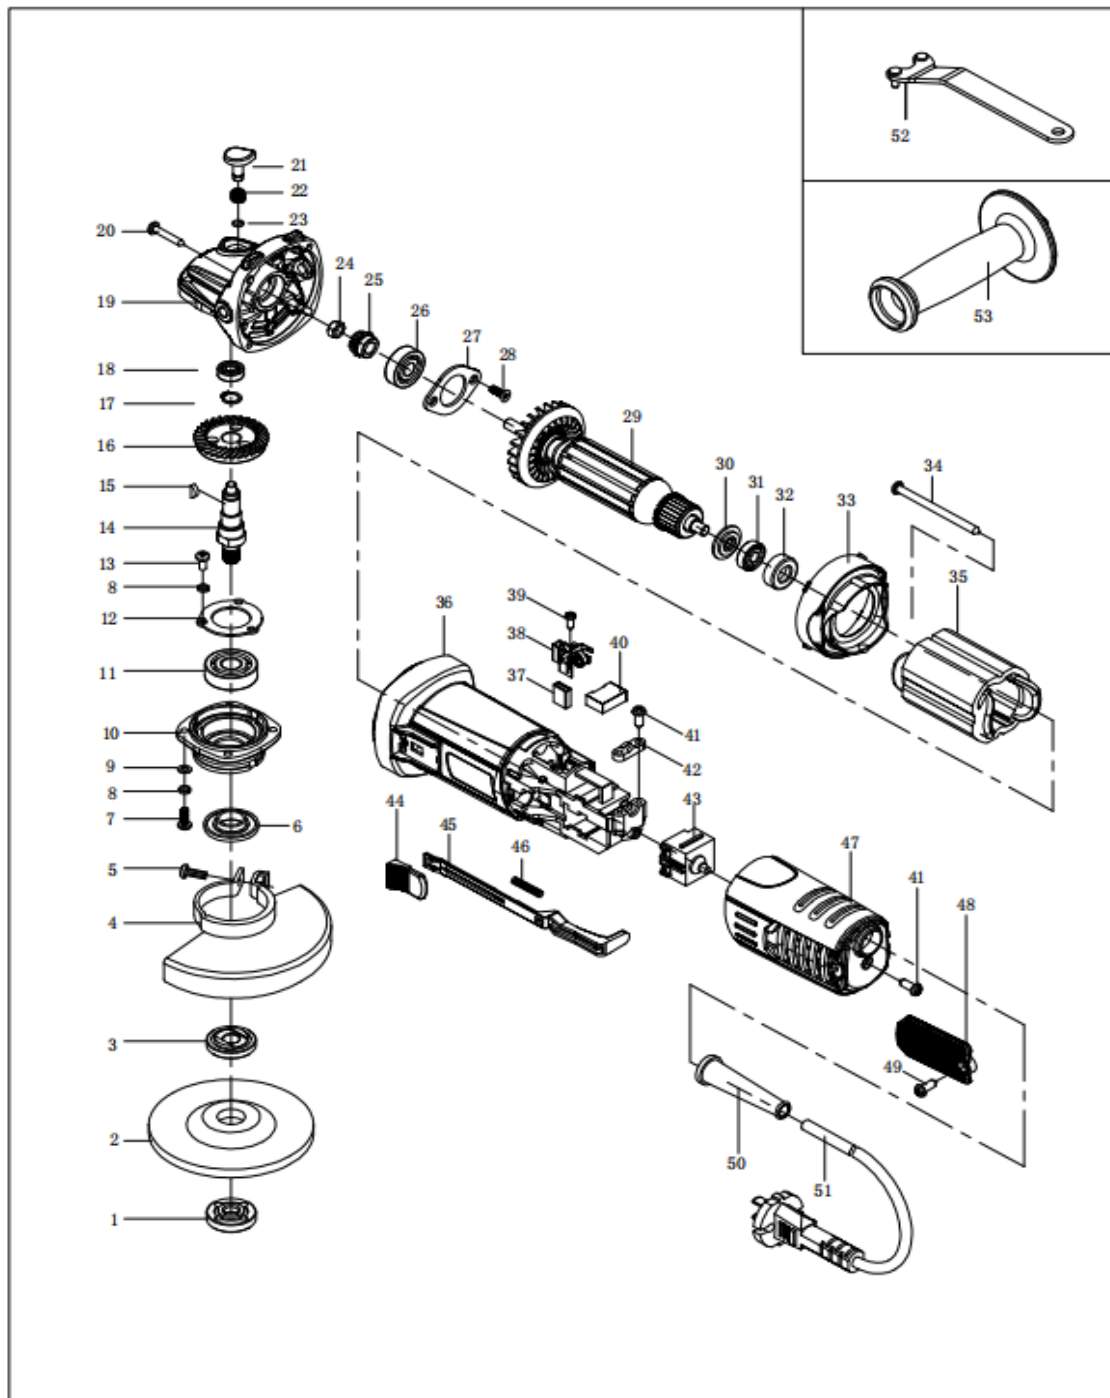

VIRE11510

- PT REBARBADORA 1000W 115 MM
 ESP AMOLADORA 1000W 115MM
 EN ANGLE GRINDER 1000W 115MM
 FR MEULEUSE ANGULAIRE 1000W 115MM

Número	Referência	Designação
1	VIRE11595.1.001	ANILHA EXTERNA DE APERTO DE DISCO
2	VIRE11595.1.002	DISCO
3	VIRE11595.1.003	ANILHA INTERNA DE APERTO DE DISCO
4	VIRE11595.1.004	PROTEÇÃO DISCO
6	VIRE11595.1.006	PROTEÇÃO ANTI PÓ
8	VIRE11595.1.008	ANILHA DE PRESSÃO
9	VIRE11595.1.009	ANILHA
10	VIRE11595.1.010	TAMPA DA CEBEÇA METÁLICA
11	VIRE11595.1.011	ROLAMENTO 6201-2RST
12	VIRE11595.1.012	FIXADOR DE ROLAMENTO
14	VIRE11595.1.014	VEIO
15	VIRE11595.1.015	CHAVETA DO VEIO
16	VIRE11595.1.016	ENGRENAGEM CÓNICA (GRANDE)
17	VIRE11595.1.017	ANEL ELASTICO 11
18	VIRE11595.1.018	ROLAMENTO 609-2Z
19	VIRE11595.1.019	CABEÇA METÁLICA
21	VIRE11595.1.021	PINO TRAVÃO
22	VIRE11595.1.022	TRAVÃO MOLA
23	VIRE11595.1.023	ANEL ELASTICO TRAVAO
24	VIRE11595.1.024	PORCA
25	VIRE11595.1.025	ENGRENAGEM PEQUENA
26	VIRE11595.1.026	ROLAMENTO 608-2RST
27	VIRE11595.1.027	FIXADOR ROLAMENTO
29	VIRE11595.1.029	ROTOR
30	VIRE11595.1.030	ANEL ANTI PÓ
31	VIRE11595.1.031	ROLAMENTO 6000-2Z
32	VIRE11595.1.032	BUCHA ROLAMENTO
33	VIRE11595.1.033	DIFUSOR DE AR
34	VIRE11595.1.034	PARAFUSOS DO ESTATOR ST3.9X75
35	VIRE11595.1.035	ESTATOR
36	VIRE11595.1.036	CORPO
37	VIRE11595.1.037	ESCOVA (PAR)
38	VIRE11595.1.038	SUPORTE ESCOVAS
40	VIRE11595.1.040	CONDENSADOR
42	VIRE11595.1.042	FIXADOR CABO ALIMENTAÇÃO
43	VIRE11595.1.043	INTERRUPTOR
44	VIRE11595.1.044	BOTÃO INTERRUPTOR
45	VIRE11595.1.045	BRAÇO DE ACIONAMENTO DO INTERRUPTOR
46	VIRE11595.1.046	MOLA DO BRAÇO DO INTERRUPTOR
47	VIRE11595.1.047	CARCAÇA TRASEIRA
48	VIRE11595.1.048	TAMPA GRELHA
50	VIRE11595.1.050	BUCIM
51	VIRE11595.1.051	CABO DE ALIMENTAÇÃO

52	VIRE11595.1.052	CHAVE DO DISCO
53	VIRE11595.1.053	PUNHO